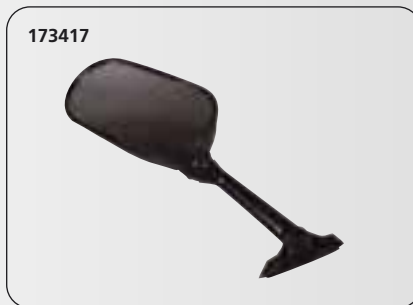

☐ Spejle *Kun venstre side vises*
☐ Spegelr Endast vänster sida visas

Stikord
Sökord
s. 2-5

Forhandlere
Återförsäljare
s. 6-9

Tøj/hjelme
Kläder/
hjälmnar
s. 11

Dæk
Däck
s. 83

Olje
Olja
s. 115

Kæde/
tandhjul
Kedjor/
drev
s. 145

Bremser
Broms
s. 187

Låse
Lås
s. 347

Batteri
Batterier
s. 355

Pakninger
Packningar
s. 377

Motordele
Motordelar
s. 411

Lejer
Lager
s. 435

Karburator
Förgasare
s. 467

El-dele/
Tænding
Elektrisk/
Tänding
s. 509

Blinklygter
Baglygter
Belysning
Baklygter
s. 611

Lyddæmper
Avgassystem
s. 651

Støddæmper
Støtdämpare
s. 681

Luft/
oliefilter
Luft/
oljafilter
s. 711

Kobling
Koppling
s. 769

Kabler
Wire
s. 803

Styr/greb
Styre/
handtag
s. 829

Spejle
og diverse
Spegelr
och diverse
s. 867

Bøger/
værktøj
Böcker/
verktyg
s. 893