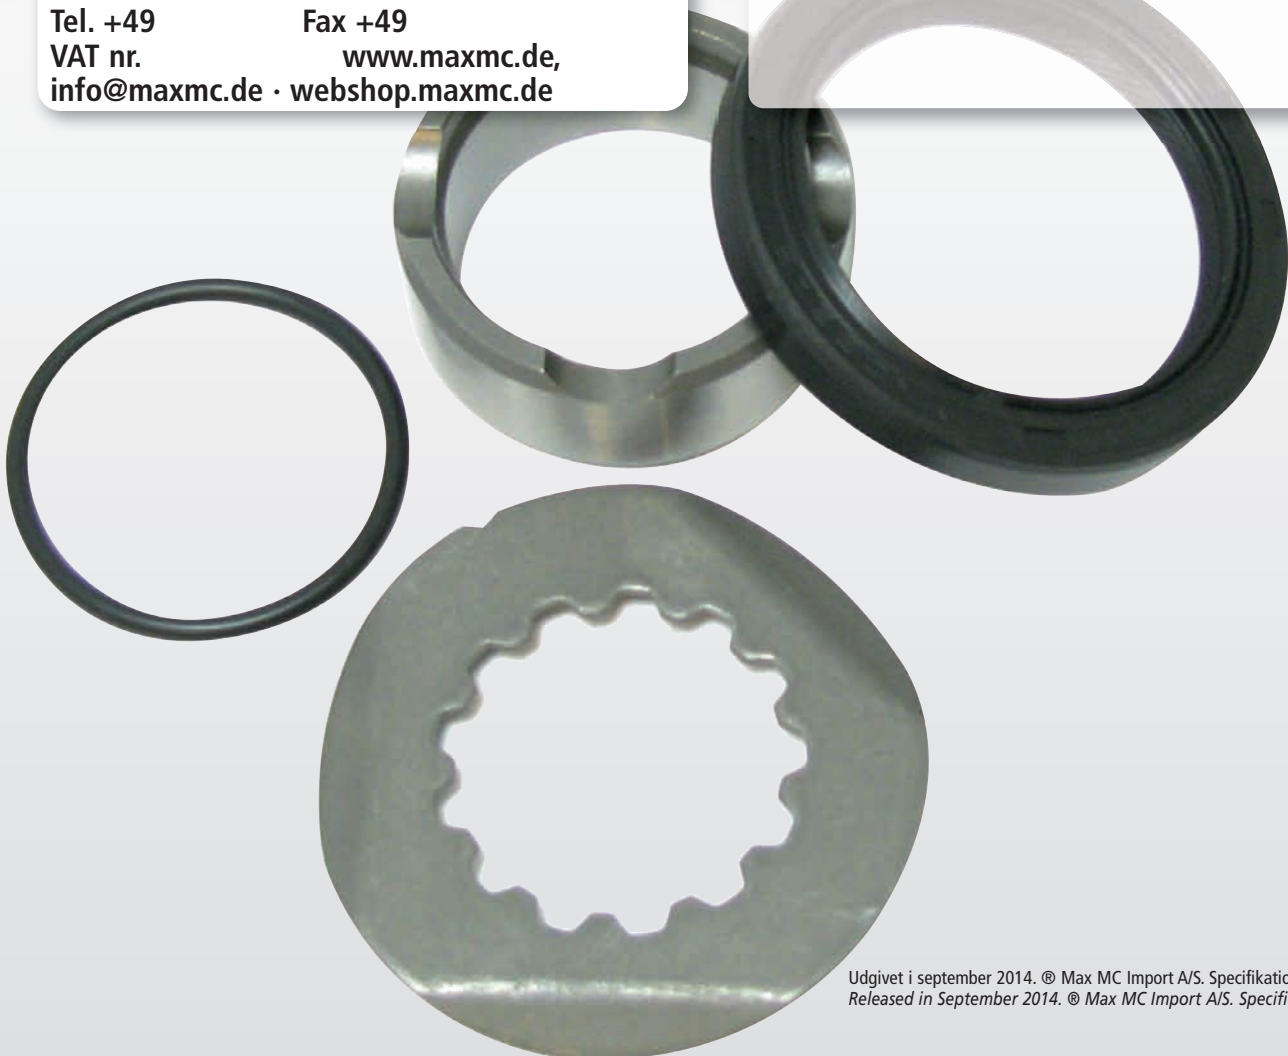

Max MC Import A/S
Sarupvej 38, 6470 Sydals, Danmark
Tel. +45 74 40 48 61. Fax +45 74 40 44 08
Vat/CVR no.: DK 16351989
www.maxmc.dk · info@maxmc.dk
webshop.maxmc.dk · Int.: www.maxmc.eu

Max MC Import AB
Mjölnavägen 8, 330 15 Bor, Sverige
Tel. +46 0370-658570 · Fax +46 0370-658370
Org.nr. 556626-8198
webshop.maxmc.se
www.maxmc.se, info@maxmc.se

Max MC Import GmbH
Alter Kirchenweg 83, 24983 Handewitt,
Deutschland
Tel. +49 Fax +49
VAT nr. www.maxmc.de,
info@maxmc.de · webshop.maxmc.de

- Gearaksel
  bøsning/pakdåse Kit
- Växelaxel
  bussning/packbox Sats
- Gegenwelle
  Busch/Dichtung Satz
- Counter shaft
  Bushing/Seal Kit

OffRoad/MX Side	2
OffRoad/MX Sid	2
OffRoad/MX Seite	2
OffRoad/MX Page	2