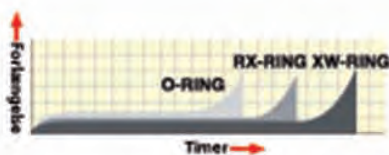

Forseglingstype / Tätningstyp