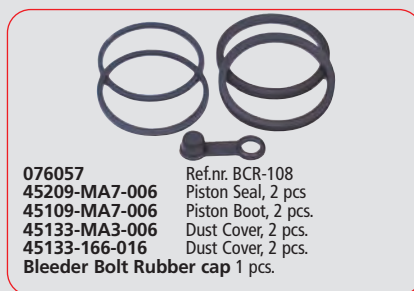

076055 Ref.nr. BCR-106
45209-166-006 Piston Seal, 2 pcs.
45109-166-006 Piston Boot, 2 pcs.
45133-MA3-006 Dust Cover, 1 pcs.
45133-166-016 Dust Cover, pcs.
Bleeder Bolt Rubber cap 1 pcs.