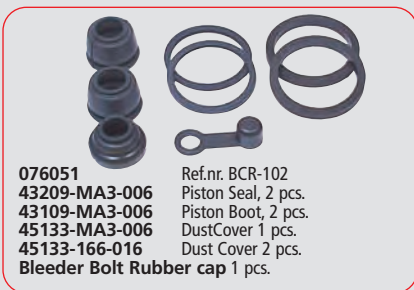

076050 Ref.nr. BCR-101
43209-371-006 Piston Seal, R+L 1 pcs.
45109-371-006 Piston Boot, 1 pcs.
45133-371-006 Dust cover 2 pcs.
43218-371-006 1 pcs.
Bleeder Bolt Rubber cap 1 pcs.

076062 Ref.nr. BCR-113