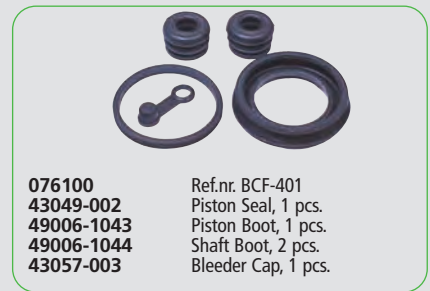

076065 Ref.nr. BCR-116