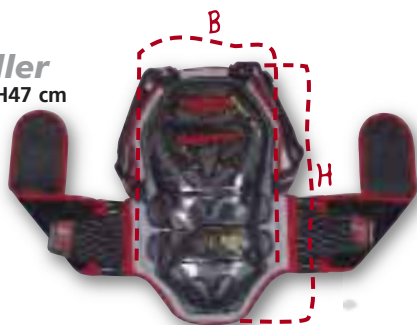

H5 5 lameller

Mål/mått: B26,5 x H47 cm
Varenr./Art.nr.
082855

DKK 615,-

SEK 769,-